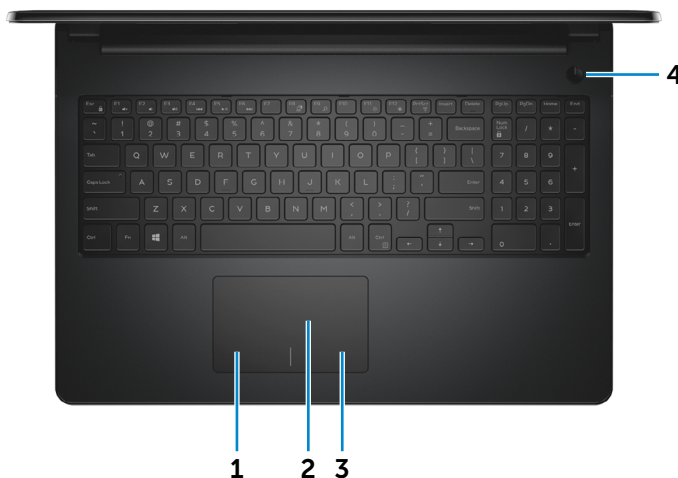

1 Headset-port

Tilslut en hovedtelefon, en mikrofon eller en hovedtelefon og mikrofon-kombination (headset).

2 USB 2.0-porte (2)

Tilslut eksternt udstyr så som lagerenheder, printere, osv. Giver dataoverførselshastigheder op til 480 Mbps.

3 Sikkerhedskabelslot

Tilslut et sikkerhedskabel for at forhindre at computeren flyttes uautoriseret.

Forside

Venstre

Højre

Basis

Skærm

Basis