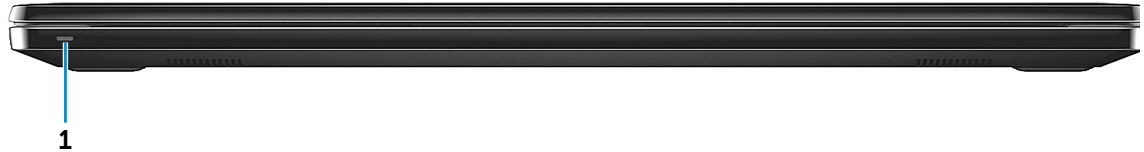

Venstre

Højre

Basis

Skærm

Forside

1 Strøm- og batteristatusindikator/ harddiskaktivitetsindikator

Viser computerens batteriopladningsstatus eller harddiskaktiviteten.

BEMÆRK: Tryk på Fn+H for at skifte denne indikator mellem at vise batteristatus og harddiskaktivitet.

Indikator for harddiskaktivitet

Tændes, når computeren læser fra, eller skriver data til harddisken.

Batteristatusindikator

Viser batteristatus.

- | | |
|---------------|--|
| Konstant hvid | Strømadapteren er tilsluttet og batteriet er mere end 5 % opladet. |
| Konstant gul | Computeren kører på batteri, og batteriet er mindre end 5 % opladet. |
| Slukket | <ul style="list-style-type: none">Strømadapteren er tilsluttet og batteriet er helt opladet.Computeren kører på batteri, og batteriet er mere end 5 % opladet.Computeren er i slumre- eller dvaletilstand eller slukket. |